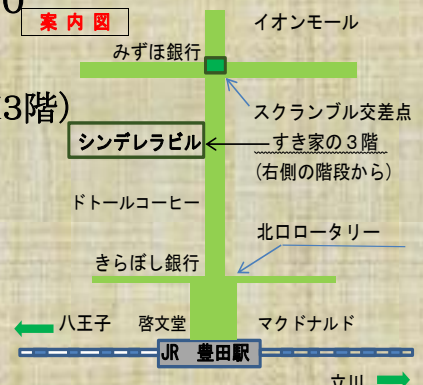

主催：公益財団法人社会教育協会 〒191-0062 日野市多摩平 1-2-26 3階

TEL 042-586-6221 FAX 042-589-3626

E-mail info@zaidan-syakyo.org

<http://www.zaidan-syakyo.org>