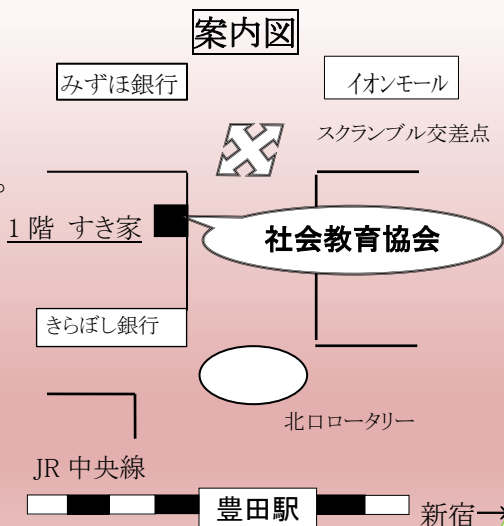

Photo: JTB - 2012110

みんなでワイワイ♪ガヤガヤ♪なにをしよう、何を作ろう？
小物入れ・折り紙・マフラー・ベストなどなど、経験した人が教え役になり、
やりたい人が生徒に。おしゃべりだけの参加でも大丈夫、この場所に来ると仲
間かがいて…友だちになって。

気楽に参加して独りではないことを感じる、安心して落ち着ける…そんな楽し
い居場所をみなさんと創りましょう！3階なので運動も兼ねて。

日時 2019年 4/5・12・19・26 5/10・17・24・31
6/7・14・21・28 7/5・12・19・26 8/3・31

金曜日 10:00～14:30

5/26 (日) おひさま手づくり

参加費 650円 (各回)
対象 どなたでも
申込み 電話で確認をしてご参加ください。
主催 公益財団法人 社会教育協会
〒191-0062 日野市多摩平 1-2-26
シンデレラビル 3階
(JR中央線豊田駅北口徒歩1分)
TEL 042-586-6221
FAX 042-589-3626

案内図