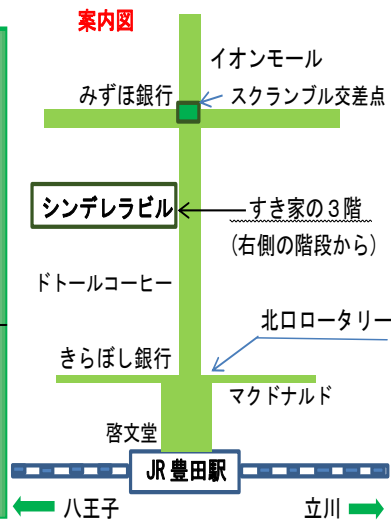

### 貸出し規定

名称 (公財)社会教育協会「ゆうりか」

面積 88㎡ 収容人員 30人

貸出(月～日) 2ヶ月前より受付

1時間	午前 9～12	午後 13～17	夜間 18～21	全日 9～21
735円	1,980円	2,530円	1,980円	5,940円

※教室経営・企業など使用の場合、料金は2倍になります。

※キャンセルの場合は規定に準じます。

- ・ピアノ(アップライト) 1,100円
- ・詳細についてはお問い合わせ下さい。