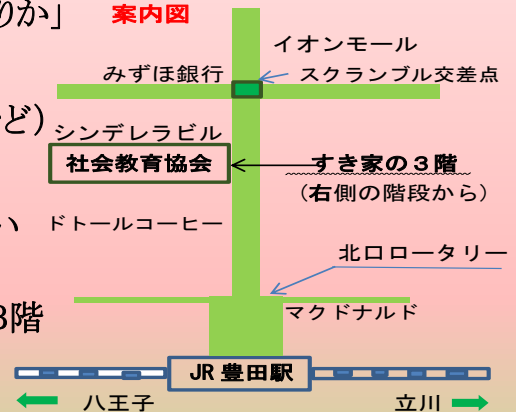

主催 公益財団法人社会教育協会

〒191-0062 日野市多摩平 1-2-26 3階

TEL 042-586-6221

FAX 042-589-3626

E-mail info@zaidan-syakyo.org

<http://www.zaidan-syakyo.org>

(JR中央線豊田駅北口徒歩2分)