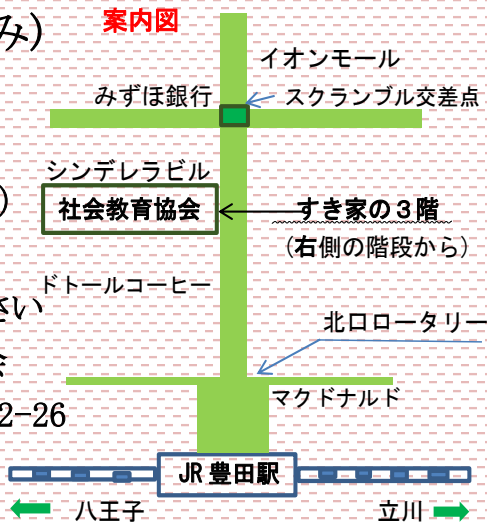

みんなでワイワイ♪ガヤガヤ♪なにをしよう、何を作ろう？
小物入れ・折り紙・マフラー・ベストなどなど、経験した人が教え役になり、
習いたい人が生徒に。おしゃべりだけの参加でも大丈夫。
この場所に来ると仲間かがいて…友だちになって。
気楽に参加して独りではないことを感じる、安心して落ち着ける…そんな楽しい
居場所をみなさんでつくりましょう！3階なので運動も兼ねて。

日時 7/8・15・22・29 8/5・26
2022年 9/2・9・16・30

毎週金曜日（祝日は休み）

10:00～14:15

手づくり市は未定

参加費 670円（各回・消費税込み）

対象 どなたでも

申込み 電話で確認をしてご参加ください

主催 公益財団法人 社会教育協会

〒191-0062 日野市多摩平 1-2-26

シンデレラビル 3階

TEL 042-586-6221

FAX 042-589-3626

案内図